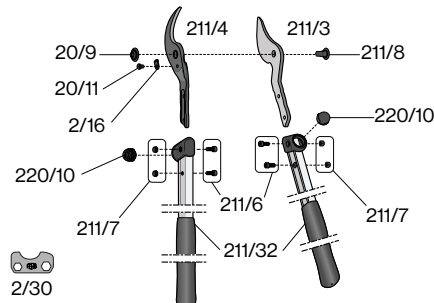

FELCO know-how

- Dvouruční nůžky jsou vyrobeny za použití plně obnovitelných energetických zdrojů
- FELCO 211 disponuje dostupnými náhradními díly
- Vyrobeno ve Švýcarsku