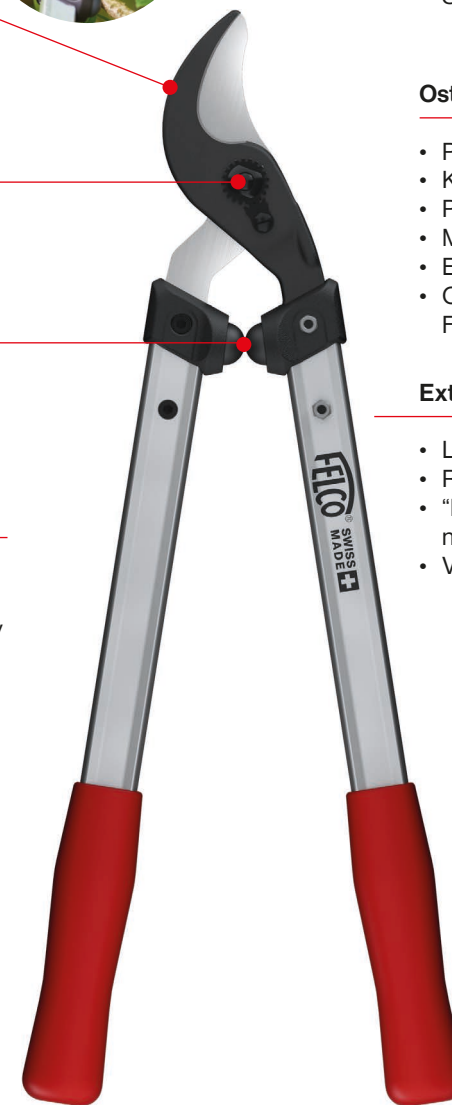

FELCO know-how

- Dvouruční nůžky jsou vyrobeny za použití plně obnovitelných energetických zdrojů
- FELCO 211 disponuje dostupnými náhradními díly
- Vyrobeno ve Švýcarsku